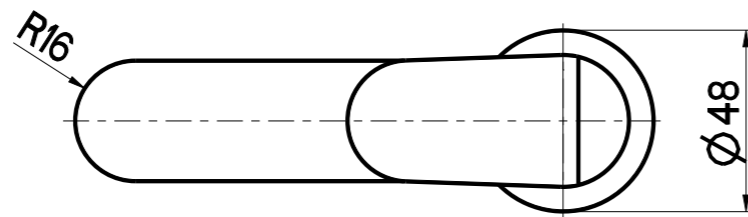

OIOLI RUBINETTERIE e-mail: mattia@oioli.com Via Pul Stretta, 10/12 Tel. 0322 956338 28024 Gozzano (No) Fax 0322 912094 ITALY	DATA	13/05/2025	VERSIONE	PROGETTO	SCALA	CODICE DISEGNO	
	DISEGNATORE	B.F.	15		1:2	OIHOLT001RO	
DESCRIZIONE							ARTICOLO
MISCELATORE LAVABO HOP							HOLT001RO