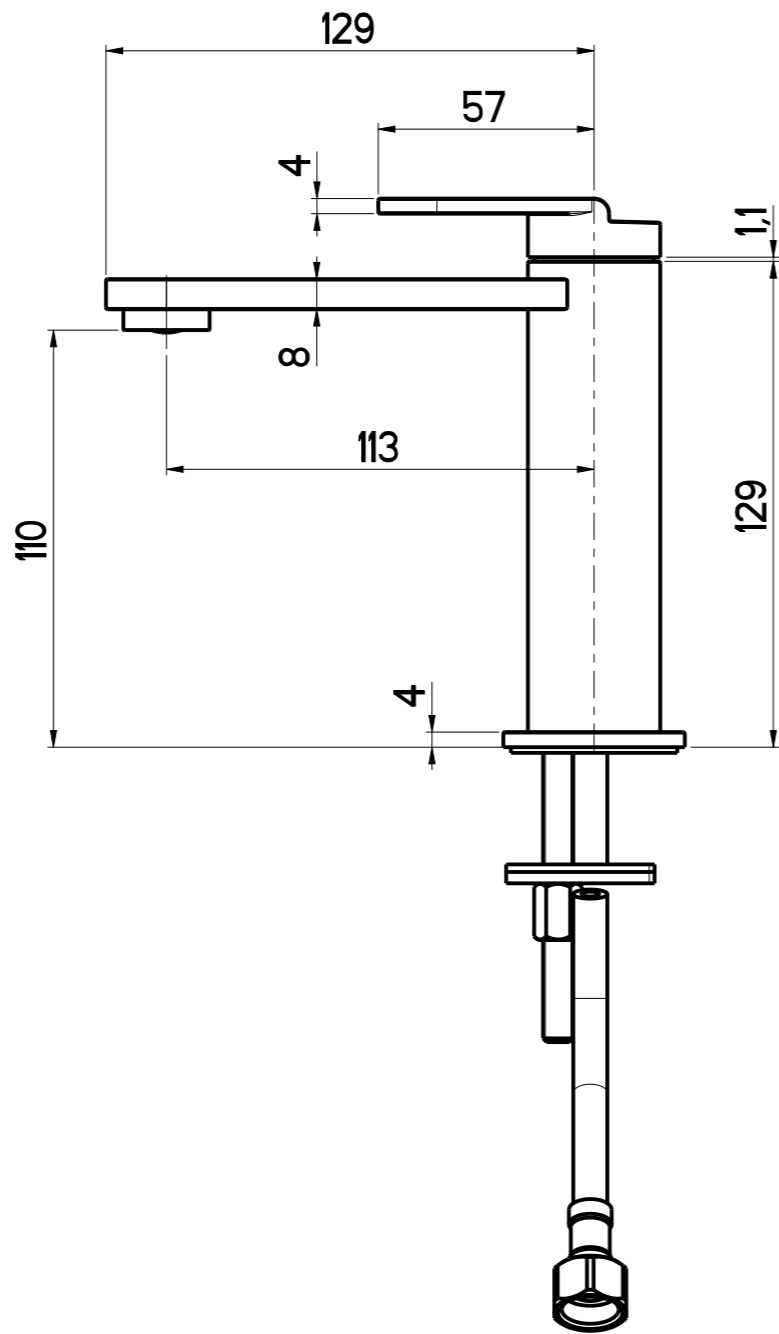

OIOLI RUBINETTERIE e-mail: mattia@oioli.com Via Pul Stretta, 10/12 Tel. 0322 956338 28024 Gozzano (No) Fax 0322 912094 ITALY	DATA	13/05/2025	VERSIONE	PROGETTO	SCALA	CODICE DISEGNO	
	DISEGNATORE	B.F.	15		1:2	OIHOLT001RO	
DESCRIZIONE							ARTICOLO
MISCELATORE LAVABO HOP							HOLT001RO