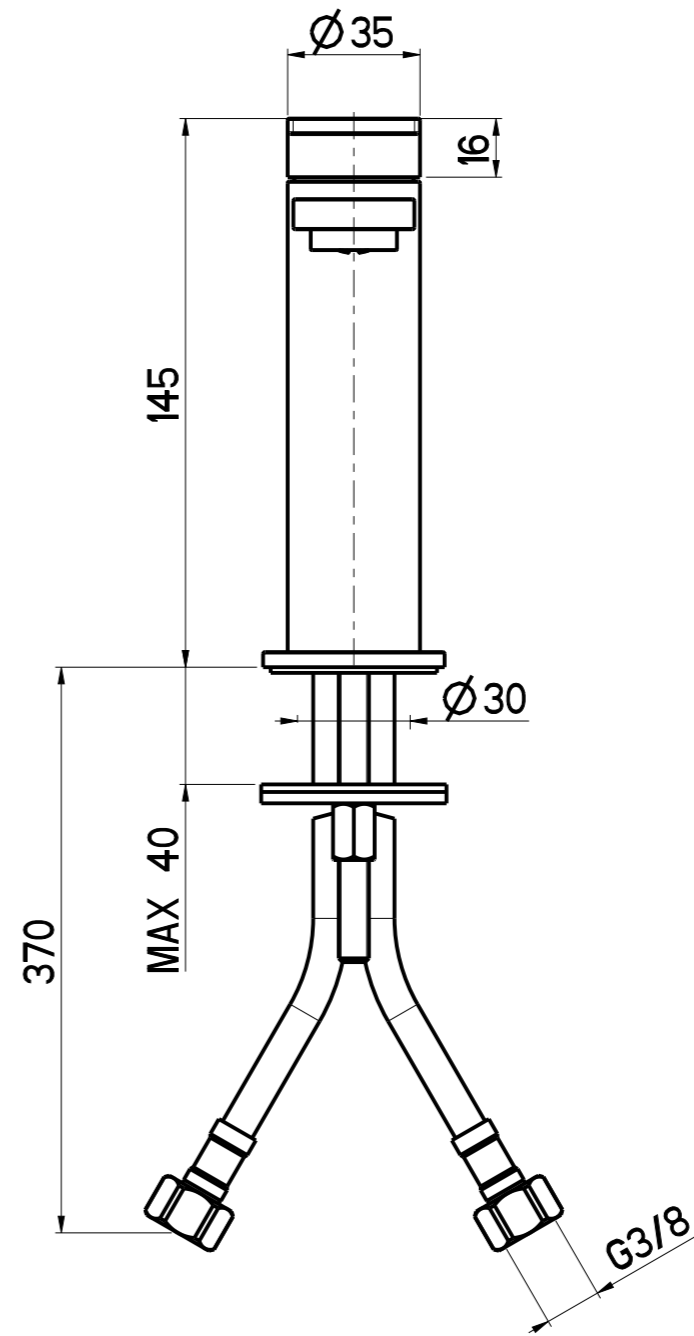

OIOLI RUBINETTERIE e-mail: mattia@oioli.com Via Pul Stretta, 10/12 Tel. 0322 956338 28024 Gozzano (No) Fax 0322 912094 ITALY	DATA	13/05/2025	VERSIONE	PROGETTO	SCALA	CODICE DISEGNO	
	DISEGNATORE	B.F.	15		1:2	OIHOLT001RO	
DESCRIZIONE							ARTICOLO
MISCELATORE LAVABO HOP							HOLT001RO